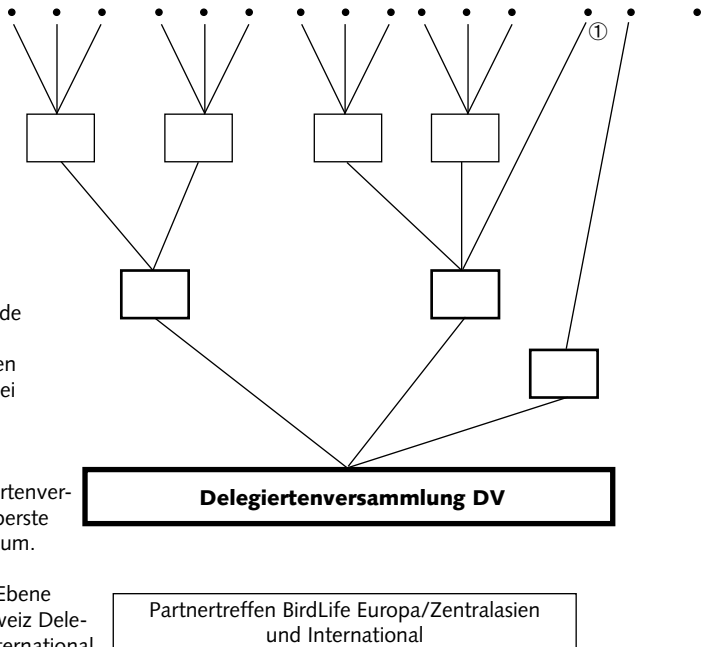

Ausschuss: Suzanne Oberer, Beat Wartmann, Raffael Ayé

Die Legislative von BirdLife Schweiz

Die Mitglieder bilden die Mitgliederversammlung der lokalen Sektion.

Die lokalen Sektionen senden Delegierte in den Kantonalverband.

Die Kantonalverbände und die Landesorganisationen senden Delegierte bei BirdLife Schweiz.

Die BirdLife-Delegiertenversammlung ist das oberste Entscheidungsgremium.

Auf internationaler Ebene sendet BirdLife Schweiz Delegierte zu BirdLife International

Die Exekutive von BirdLife Schweiz

Die BirdLife-DV wählt den Vorstand ②. Der Vorstand ist für die **strategische Führung** zuständig. Er setzt die Geschäftsstelle ein.

Die BirdLife-Geschäftsstelle ist für die **operative Führung** zuständig.