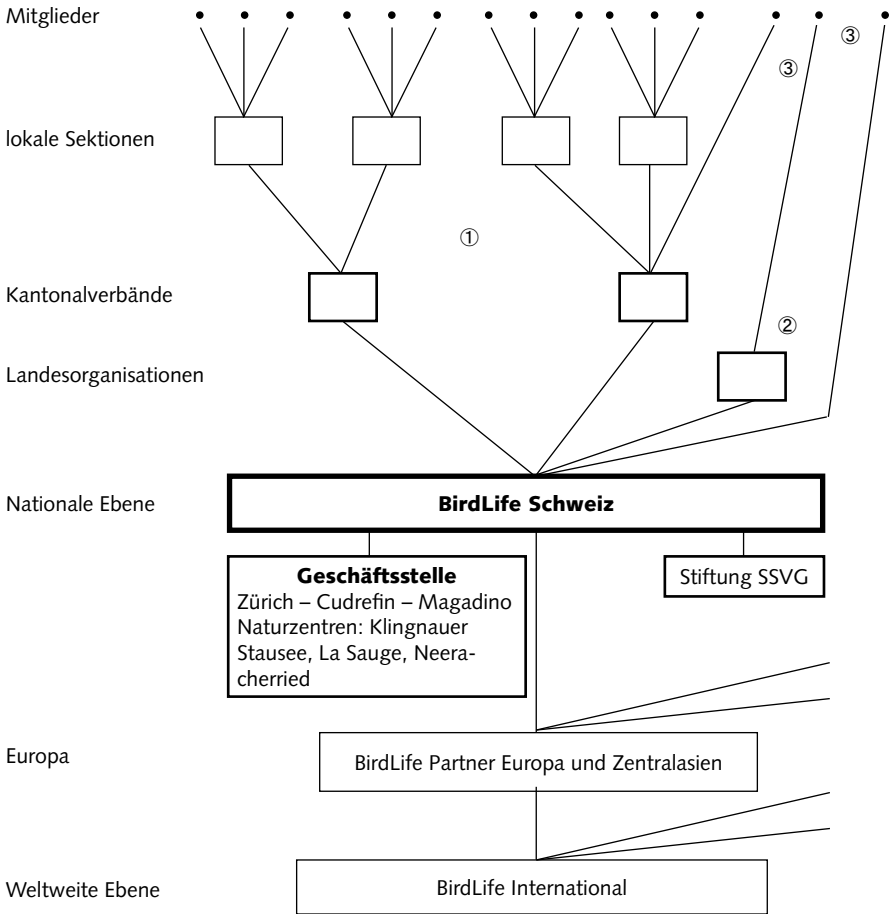

Adressen 2021

BirdLife Schweiz

Stand 1.4.2021

BirdLife Schweiz

Aufbau	2
Geschäftsstelle	3
Vorstand	5
Führungsstrukturen	6
Landesorganisationen und Kantonalverbände	7
Schweizerische Stiftung für Vogelschutzgebiete SSVG	11
BirdLife-Zeitschriften: Ornis und Ornis junior	12
Versicherungen, Bergvogel­exkursionen,	13
BirdLife-Kommissionen	14
BirdLife-Arbeitsgruppen	15
Delegierte in anderen Institutionen	20
Ehrenmitglieder	24
Revisionsstelle	25
Orniplan AG	26

BirdLife International 27

Dienstleistungen von BirdLife Schweiz 28

Die neueste Version des Adressverzeichnisses ist immer zu finden unter:

www.birdlife.ch/adressverzeichnis

Wie ist BirdLife Schweiz aufgebaut?